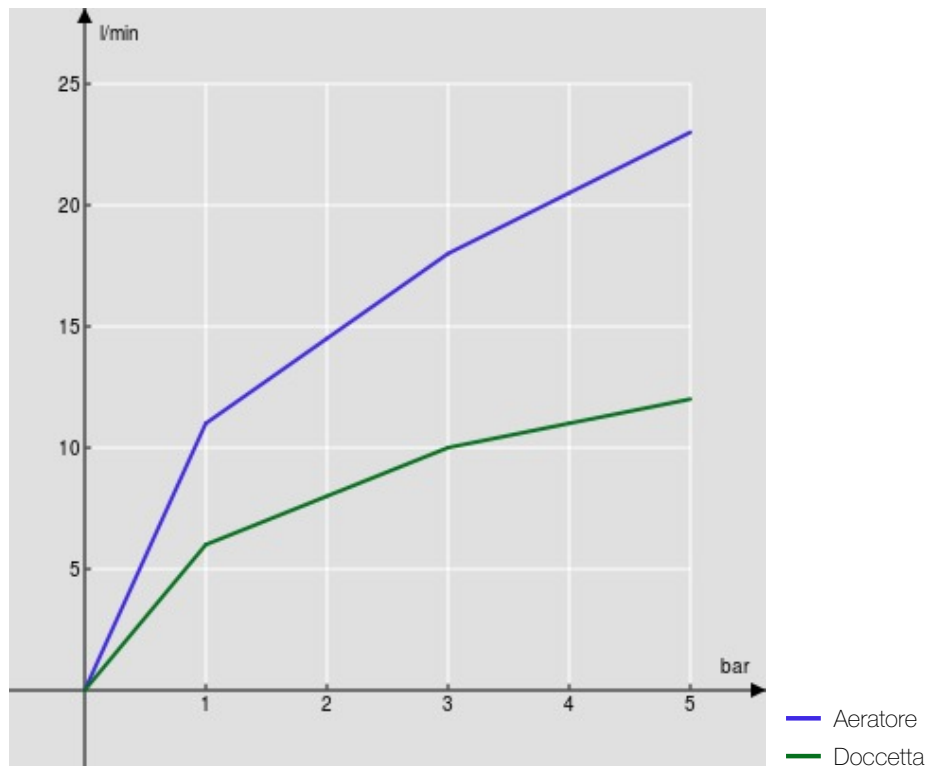

SPECIFICHE

Monocomando esterno con set doccia

Chrome

Aeratore anticalcare M 28 x 1

Supporto doccetta orientabile

Doccetta monogetto e flessibile 150 cm

Limitatore di portata con freno al 50%

Imballo: 37,1 x 23,7 x 11 cm / 0,009671 m<sup>3</sup> / 3,773 kg

CERTIFICAZIONI

DIAGRAMMA DI PORTATA: ACQUA CALDA/FREDDA

DIAGRAMMA DI PORTATA: ACQUA MISCELATA