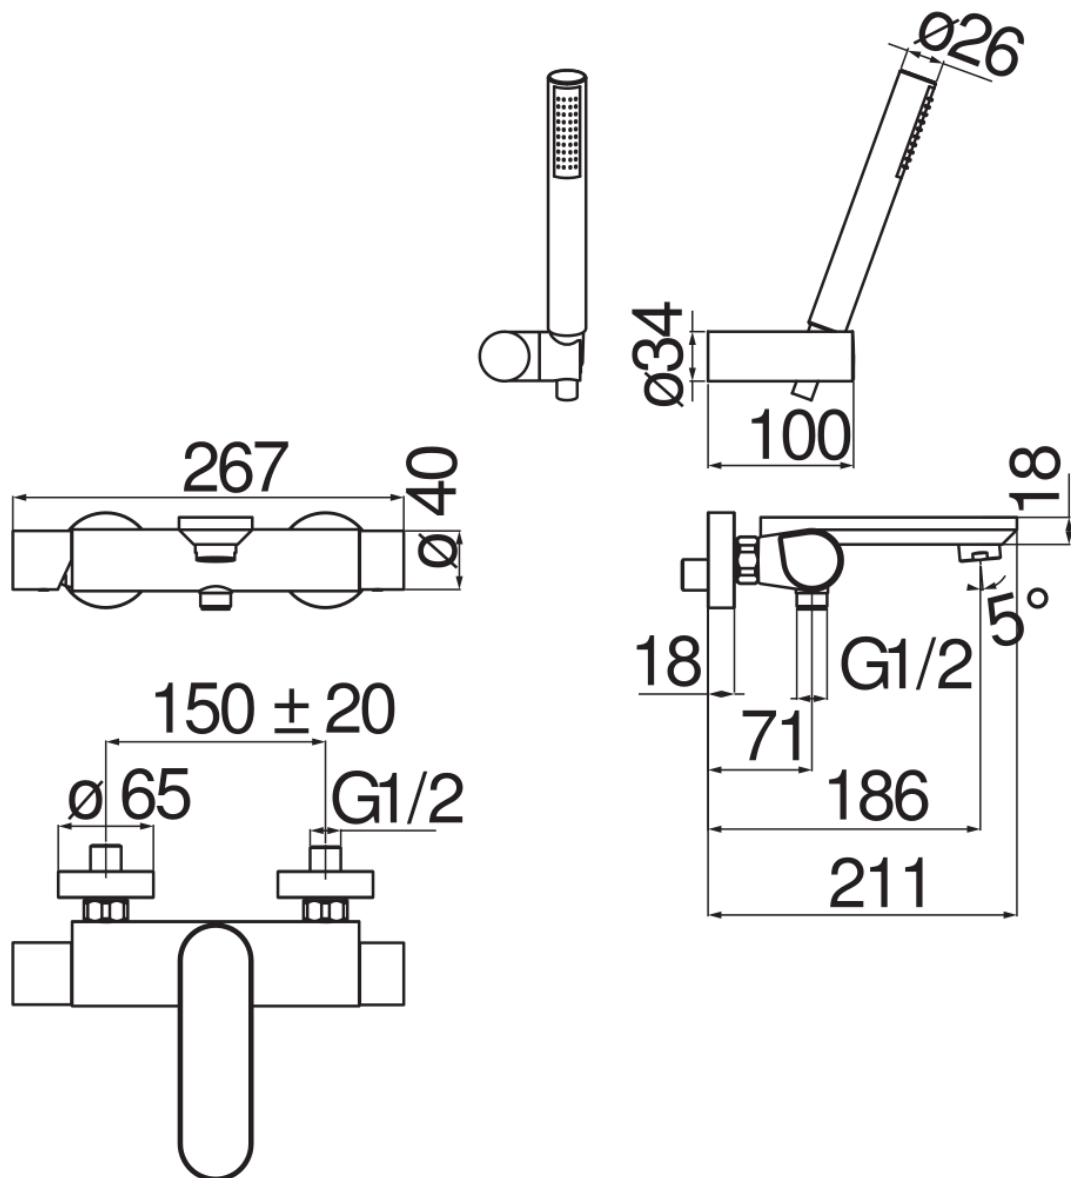

SPECIFICHE

Monocomando esterno con set doccia

Chrome

Aeratore anticalcare M 28 x 1

Supporto doccetta orientabile

Doccetta monogetto e flessibile 150 cm

Limitatore di portata con freno al 50%

Imballo: 37,1 x 23,7 x 11 cm / 0,009671 m<sup>3</sup> / 3,773 kg

CERTIFICAZIONI

DIAGRAMMA DI PORTATA: ACQUA CALDA/FREDDA

DIAGRAMMA DI PORTATA: ACQUA MISCELATA